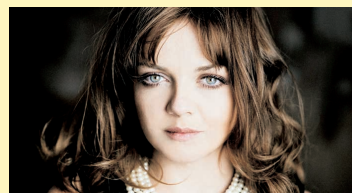

### LILI MARLEEN UND LALE ANDERSEN An allen Fronten

Von und mit Gilla Cremer und Gerd Bellmann (Klavier + Akkordeon). Als eingespieltes Team der umjubelten Produktion „So oder so - Hildegard Knef“ – bringen sie den aufregenden Stoff, gespickt mit vielen Liedern, auf die Bühne.  
Sa. 30.6.2012, 20 Uhr